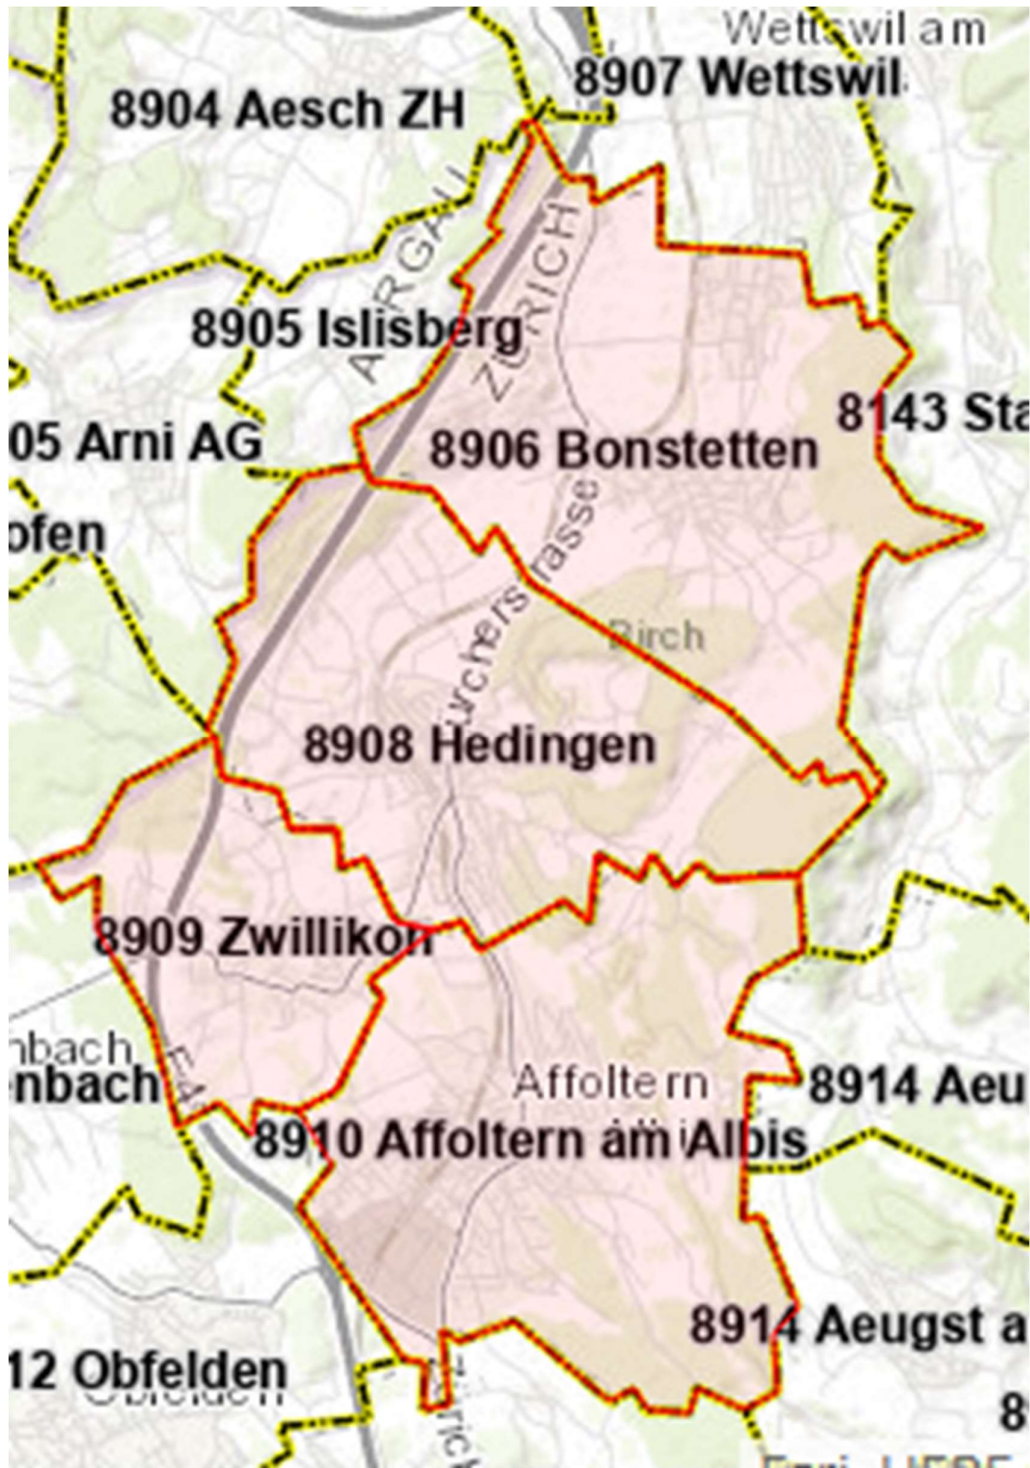

Fahrrad Abholung Fr. 10.00

Fahrrad Abholung Fr. 20.00